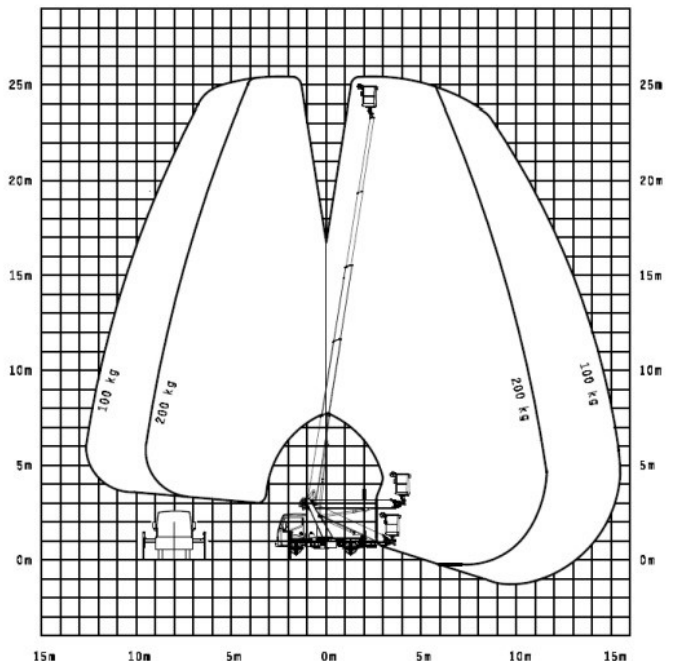

## LKW-Arbeitsbühne L 260 LP4

- Führerscheinklasse B
- Stützdruckkontrolle
- Aufstellautomatik
- Automatische Nivellierung
- Homefunktion
- Selbstfahrer

### Technische Daten

max. Arbeitshöhe	ca. 25,60 m
Plattformhöhe	ca. 23,60 m
Gesamtgewicht	3.500 kg
Arbeitskorb Traglast	max. 230 kg
Arbeitskorbgröße (LxBxH)	1,40 x 0,70 x 1,10 m
Seitliche Reichweite	max. 11,75 m
Arbeitskorbdrehung	2 x 90°
Teleskopausschub Unterarm	ca. 15,00 m
Schwenkbereich Unterarm	82°
Drehbereich	500°
Gerätelänge	ca. 7,50 m
Gerätebreite	ca. 2,20 m
Gerätehöhe	ca. 3,05 m
Abstützung beidseitig	ca. 3,60 m
Abstützung einseitig	ca. 2,91 m
Bodenfreiheit	ca. 0,20 m
Steigfähigkeit	20 %